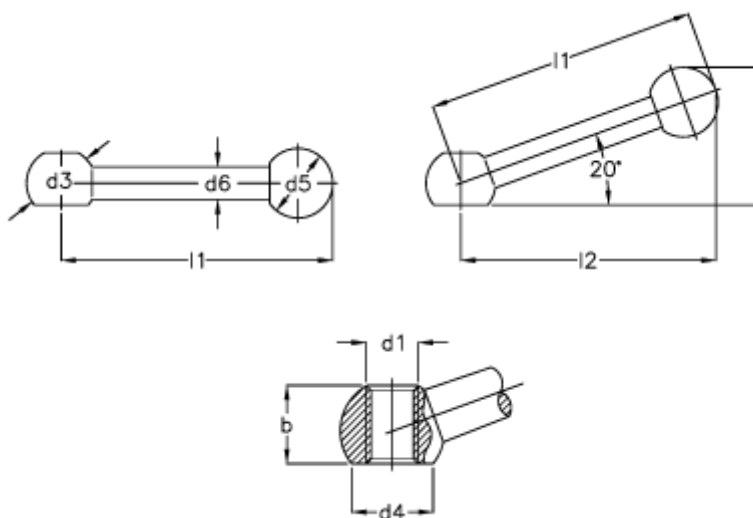

Varenummer: 20433477
Beskrivelse: E+G Spændegreb
DIN 6337 80-M 10-M

Mål

$b = 14.5$	$l2 = 76$
$d1 = M 10$	
$d3 = 20$	
$d4 = 16.0$	
$d5 = 20$	
$d6 = 9$	
$h = 40.0$	
$l1 = 80$	